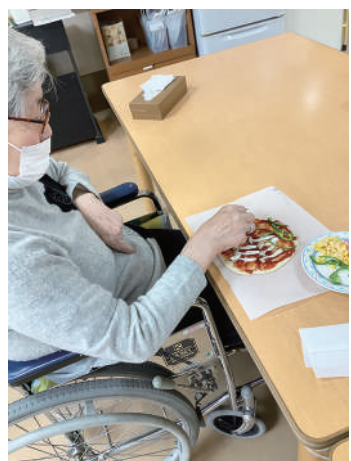

### 日曜営業 体カづくり

11月12日に日曜営業を行いました。「体カづくり」をテーマに、自主トレで身体を動かしたり、Nintendo Switch を使ったのボクシングにも挑戦しました！

昼食は、ピザを作りました。好きな具を生地にトッピングし、アツアツの美味しいピザが出来上がりました。