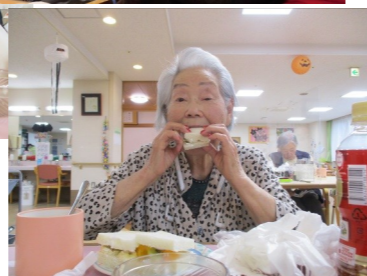

★★★★生き物係募集中！！★★★★
 現在、通所ホールにてメダカと海老を飼っています。
 グッピーも仲間入り♡一緒にお世話しませんか？

気になる方は！！
 生き物係
 羽賀 堀江
 内海 まで

【利用者様による短歌のご紹介】
 夜の嵐 雪かぶりたる
 山茶花の
 朝の光に
 紅さしたたつむ
 偉大なる早様

イムスグループ
 介護老人保健施設 仙台青葉ロイヤルケアセンター 広報誌
青葉通信 通所版
 第26号(1月) 発行日 令和3年 1月30日

今年は、雪も多く、寒い日が続
 いております。今年も、施設内
 の楽しい行事を考えていきますの
 で、楽しみにしててください！
 今年も皆様の沢山の笑顔が、青
 葉通信でお届けしたいと思ってい
 ます。

おやつ作りでは、フルーツサンドを作りました。
 たっぴりのフルーツと生クリームをのせて★
 皆さん素敵な笑顔ですね！！

目次:	
お知らせ	1
行事報告	2~4
その他	4

令和三年

令和三年がスタートしました！
 今年の干支の「丑」と「令和
 三年」のモザイクアートが完成
 しました。
 利用者の皆様、作成のご協力あ
 りがとうございました。