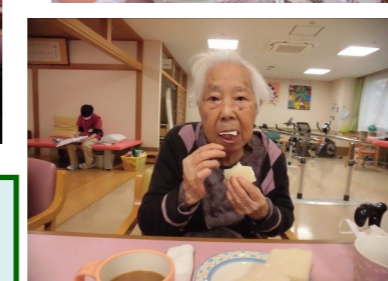

今年は、雪も多く、寒い日が続
いております。今年も、施設内
の楽しい行事を考えていきますの
で、楽しみにしててください！
今年も皆様の沢山の笑顔が、青
葉通信でお届けしたいと思ってい
ます。

おやつ作りでは、フルーツサンドを作りました。
たっぴりのフルーツと生クリームをのせて★
皆さん素敵な笑顔ですね！！

目次:	
お知らせ	1
行事報告	2~4
その他	4

令和三年

令和三年がスタートしました！
今年の干支の「丑」と「令和
三年」のモザイクアートが完成
しました。
利用者の皆様、作成のご協力あ
りがとうございました。