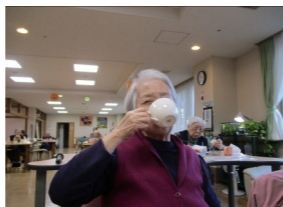

★★★★生き物係募集中！！★★★★
 現在、通所ホールにてメダカと海老を飼っています。
 グッピーも仲間入り♡一緒にお世話しませんか？

気になる方は！！
 生き物係
 羽賀 堀江
 内海 まで

【利用者様による短歌のご紹介】
 夜の嵐 雪かぶりたる
 山茶花の
 朝の光に
 紅さしたたつむ
 偉大なる早様

イムスグループ
 介護老人保健施設 仙台青葉ロイヤルケアセンター 広報誌
青葉通信 通所版
 第26号(1月) 発行日 令和3年 1月30日

今年は、雪も多く、寒い日が続
 いております。今年も、施設内
 の楽しい行事を考えていきますの
 で、楽しみにしててください！
 今年も皆様の沢山の笑顔が、青
 葉通信でお届けしたいと思ってい
 ます。

おやつ作りでは、フルーツサンドを作りました。
 たっぴりのフルーツと生クリームをのせて★
 皆さん素敵な笑顔ですね！！

目次:	
お知らせ	1
行事報告	2~4
その他	4

令和三年

令和三年がスタートしました！
 今年の干支の「丑」と「令和
 三年」のモザイクアートが完成
 しました。
 利用者の皆様、作成のご協力あ
 りがとうございました。