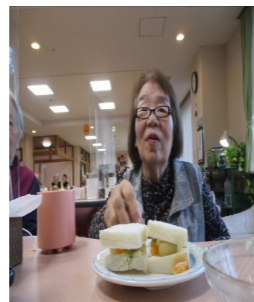

★★★★生き物係募集中！！★★★★
 現在、通所ホールにてメダカと海老を飼っています。
 グッピーも仲間入り♡一緒にお世話しませんか？

気になる方は！！
 生き物係
 羽賀 堀江
 内海 まで

【利用者様による短歌のご紹介】
 夜の嵐 雪かぶりたる
 山茶花の
 朝の光に
 紅さしたたつむ
 偉大なる早様

イムスグループ
 介護老人保健施設 仙台青葉ロイヤルケアセンター 広報誌
青葉通信 通所版
 第26号(1月) 発行日 令和3年 1月30日

今年は、雪も多く、寒い日が続
 いております。今年も、施設内
 の楽しい行事を考えていきますの
 で、楽しみにしててください！
 今年も皆様の沢山の笑顔が、青
 葉通信でお届けしたいと思ってい
 ます。

おやつ作りでは、フルーツサンドを作りました。
 たっぴりのフルーツと生クリームをのせて★
 皆さん素敵な笑顔ですね！！

目次:	
お知らせ	1
行事報告	2~4
その他	4

令和三年

令和三年がスタートしました！
 今年の干支の「丑」と「令和
 三年」のモザイクアートが完成
 しました。
 利用者の皆様、作成のご協力あ
 りがとうございました。